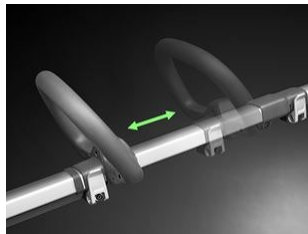

SOPLADORA HU115iL

Asa delantera ajustable

Mango frontal fácilmente ajustable para un mejor control y un uso cómodo.

Asa delantera ajustable

Mango frontal fácilmente ajustable para un mejor control y un uso cómodo.

Recortadora de batería liviana, cómoda y fácil de usar para recortar bordes de césped o áreas pequeñas de césped más alto. Su potente motor sin escobillas de baja vibración, sin emisiones directas, es lo suficientemente silencioso para su uso en áreas residenciales sin molestar a su propia familia o vecinos. El teclado intuitivo para un arranque y parada seguros y convenientes, el eje telescópico para un ajuste personal y el cómodo mango ajustable garantizan que sea eficiente, eficaz y fácil de almacenar, transportar y usar.

USOS

FRECUENCIA DE USO

Especificaciones Técnicas

Tipo de batería	Li-ion
Tensión	36 V
Longitud de tubo	963 mm
Ancho de corte	35.5 cm
Nivel sonoro	91 dB(A)
Resistente al agua	Sí
Peso sin batería	3.4 kg
Baterías disponibles	BLi20 BLi200