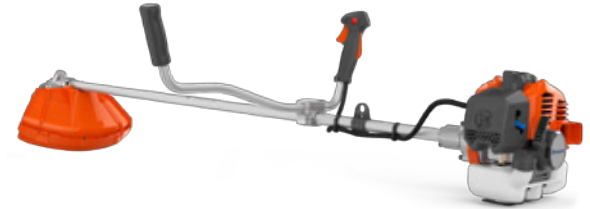

Desbrozadora HU321R

Cilindrada	Potencia	Peso
25,4 cc	1 hp	6,2 kg